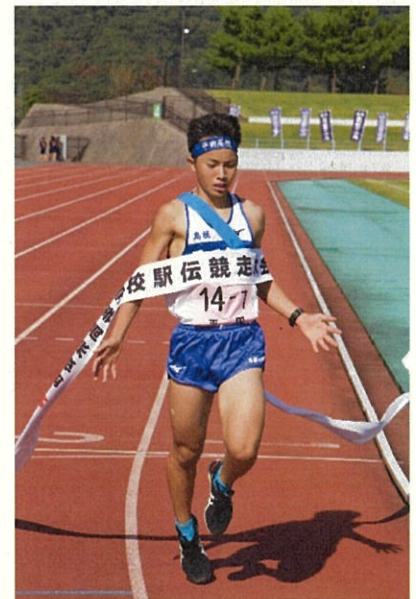

区間2位でゴールする三上

区間優勝者

第1区10km	(出雲工)	31:55	3位	志食隆希(1)	33:28
第2区3km	(出雲工)	09:07	5位	布野雅也(1)	10:08
第3区8.1075km	(明誠)	25:54	4位	青木陽生(3)	27:54
第4区8.0875km	(出雲工)	25:41	3位	尾林恒星(1)	27:38
第5区3km	(出雲工)	09:16	7位	村上大登(2)	10:45
第6区5km	(出雲工)	15:51	3位	福島康太(1)	16:10
第7区5km	(出雲工)	15:50	2位	三上純平(1)	17:27